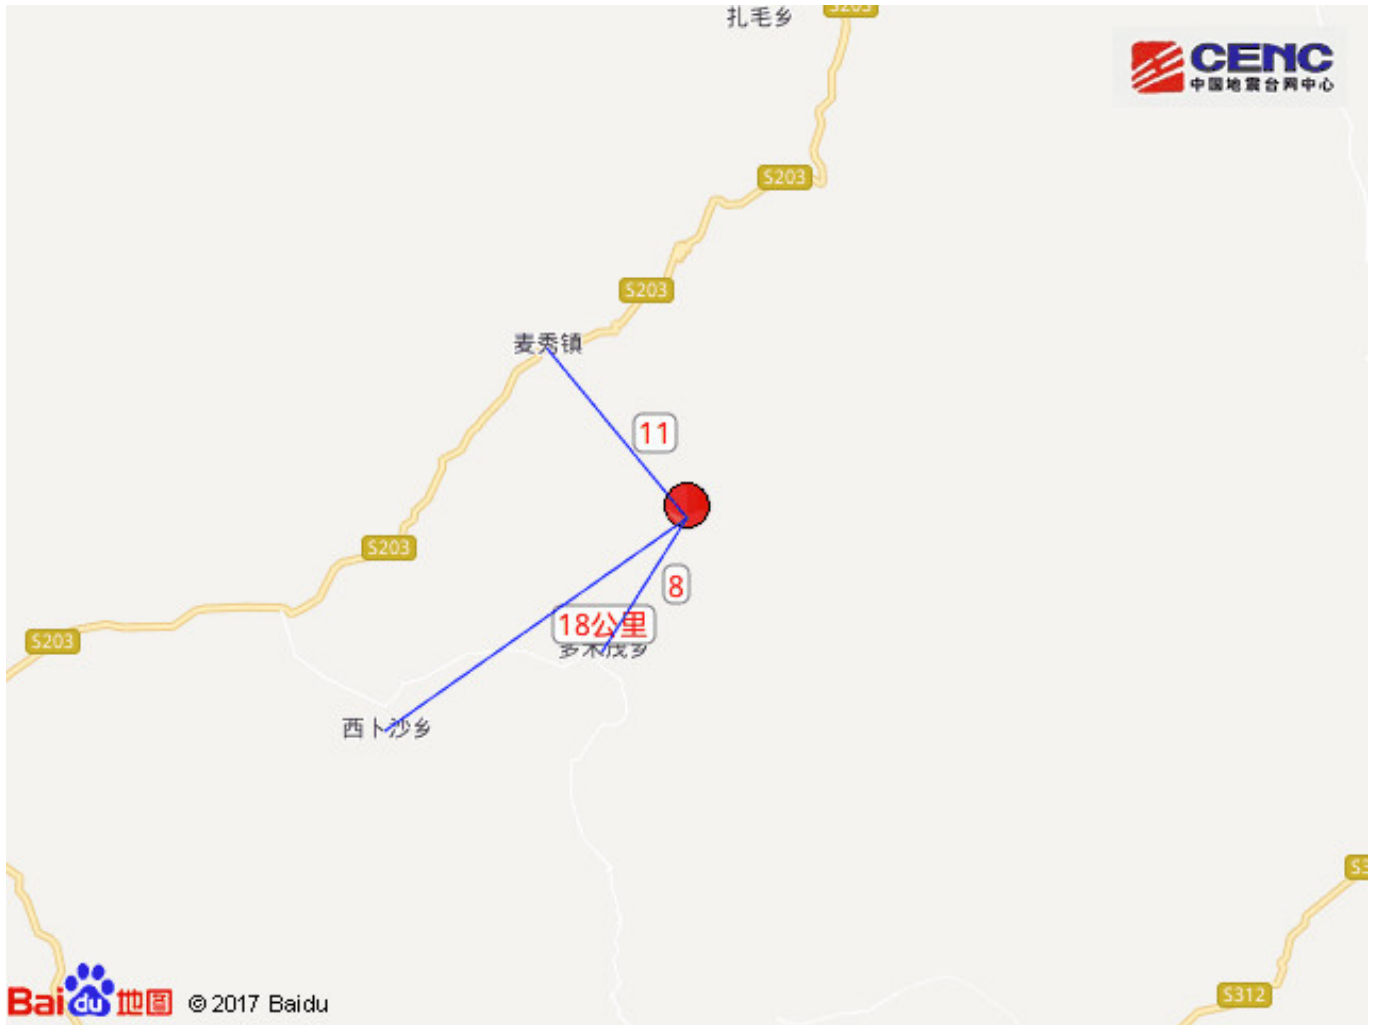

青海黄南州泽库县发生4.9级地震 震源深度7千米

速报参数

据中国地震台网正式测定，12月15日2时54分在青海黄南州泽库县发生4.9级地震，震源深度7千米，震中位于北纬35.13度，东经101.87度。

震中地形

震中5公里范围内平均海拔约3537米。

周边村镇

本次地震周边5公里内的村庄有赛隆村、克宁村，20公里内的乡镇有多禾茂乡、西卜沙乡、麦秀镇。

周边县区

震中距泽库县38公里、距同仁县45公里、距河南蒙古族自治县50公里、距夏河县60公里、距碌曲县82公里，距黄南藏族自治州45公里，距西宁市166公里。

历史地震

根据中国地震台网速报目录，震中周边200公里内近5年来发生3级以上地震共8次，最大地震是本次地震，历史地震分布如图。

震中简介

泽库县，隶属于青海省黄南藏族自治州，海拔在3700米以上。泽库县东北部为麦秀国家森林公园，是三江源自然保护区核心区。总面积6494平方千米，下辖2镇5乡，2000年总人口5.4万人，2014年全县GDP达13亿元。

震中天气

黄南藏族自治州今天天气情况：多云，无持续风向微风，全天气温2⁻-9[°]C。未来3天天气情况：16日，晴转多云，气温-3⁻-11[°]C，无持续风向微风；17日，阴转多云，气温-1⁻-11[°]C，无持续风向微风；18日，多云，气温1⁻-12[°]C，无持续风向微风。

实际情况的确如此，今年多家券商投行拿到了处罚和监管函，将直接影响明年的分类评级结果。

当前位置：[首页](#) > [励志书籍](#) > [《羊皮卷的启示》在线阅读](#) > [正文 第一卷 第五章](#)